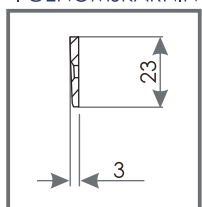

LJUDDÄMPANDE SPALTVENTIL VENTEC VT 901

I GENOMSKÄRNING VT 300

LJUDDÄMPANDE SPALTVENTIL VT 300

I GENOMSKÄRNING OZ 300

PLAN UTEDEL OZ 300

TEKNISKA EGENSKAPER

Luffflöde

23 m³/h ($\Delta p = 10$ Pa)