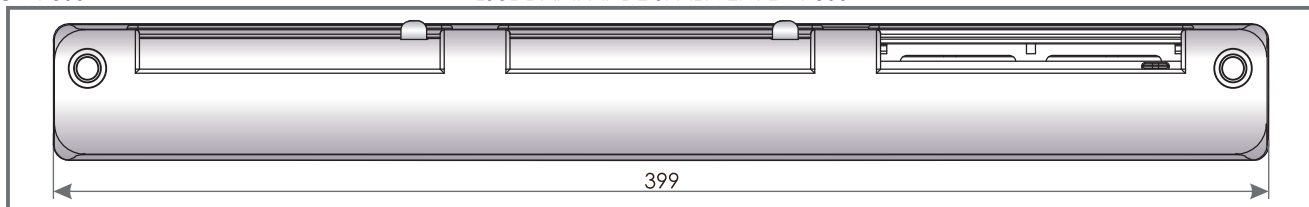

LJUDDÄMPANDE SPALTVENTIL VENTEC VT 901

I GENOMSKÄRNING VT 300

LJUDDÄMPANDE SPALTVENTIL VT 300

I GENOMSKÄRNING OZ 300

PLAN UTEDEL OZ 300

TEKNISKA EGENSKAPER

Luffflöde

23 m³/h ($\Delta p = 10$ Pa)

Ljudisolering

$D_{n,e,w} (C;C_{tr}) = 38 (-1;-1)$ dB

MONTERINGSANVISNING

VENTEC VT 901 - finns tillgänglig i följande färger

Ventil modell	VT901	VT912	VT913	VT914	VT915	VT922	VT923	VT924	VT925
Färger innedel	RAL 9003	RAL 9003	RAL 9003	RAL 9003	RAL 9003	RAL 8001	RAL 8017	RAL 7047	RAL 7016
Färger utedel	RAL 9003	RAL 8001	RAL 8017	RAL 7047	RAL 7016	RAL 8001	RAL 8017	RAL 7047	RAL 7016