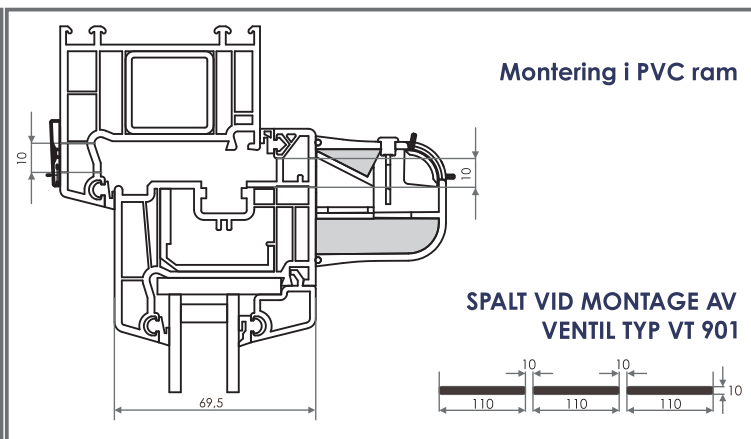

LJUDDÄMPANDE SPALTVENTIL VENTEC VT 901

I GENOMSKÄRNING VT 300

LJUDDÄMPANDE SPALTVENTIL VT 300

I GENOMSKÄRNING OZ 300

PLAN UTEDEL OZ 300

TEKNISKA EGENSKAPER

Luffflöde

23 m³/h ($\Delta p = 10$ Pa)

Ljudisolering

$D_{n,e,w} (C;C_{tr}) = 38 (-1;-1)$ dB

MONTERINGSANVISNING

VENTEC VT 901 - finns tillgänglig i följande färger

Ventil modell	VT901	VT912	VT913	VT914	VT915	VT922	VT923	VT924	VT925
Färger innedel	RAL 9003	RAL 9003	RAL 9003	RAL 9003	RAL 9003	RAL 8001	RAL 8017	RAL 7047	RAL 7016
Färger utedel	RAL 9003	RAL 8001	RAL 8017	RAL 7047	RAL 7016	RAL 8001	RAL 8017	RAL 7047	RAL 7016