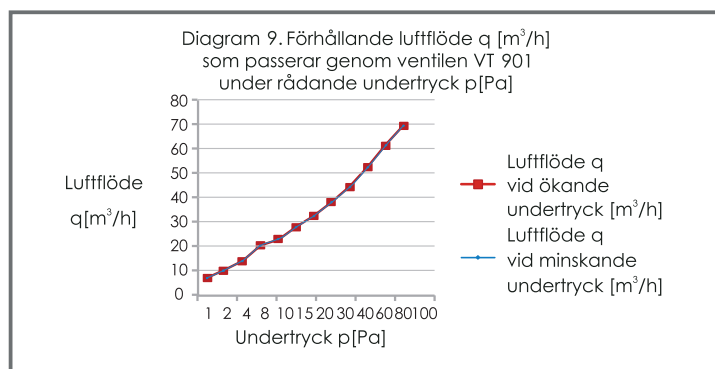

TEKNISKA EGENSKAPER

Luffflöde

23 m³/h ($\Delta p = 10$ Pa)

Ljudisolering

$D_{n,e,w} (C;C_{tr}) = 38 (-1;-1)$ dB