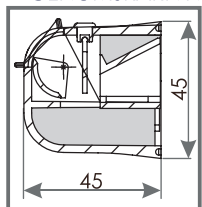

LJUDDÄMPANDE SPALTVENTIL VENTEC VT 901

I GENOMSKÄRNING VT 300

LJUDDÄMPANDE SPALTVENTIL VT 300

I GENOMSKÄRNING OZ 300

PLAN UTEDEL OZ 300

TEKNISKA EGENSKAPER

Luffflöde

23 m³/h ($\Delta p = 10$ Pa)