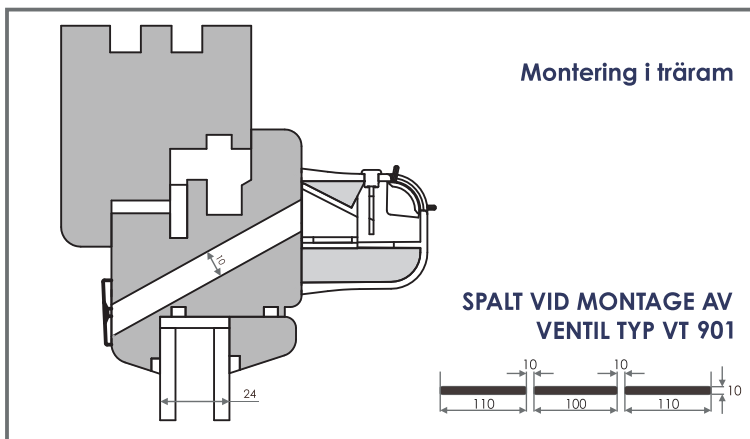

MONTERINGSANVISNING

VENTEC VT 901 - finns tillgänglig i följande färger

Ventil modell	VT901	VT912	VT913	VT914	VT915	VT922	VT923	VT924	VT925
Färger innedel	RAL 9003	RAL 9003	RAL 9003	RAL 9003	RAL 9003	RAL 8001	RAL 8017	RAL 7047	RAL 7016
Färger utedel	RAL 9003	RAL 8001	RAL 8017	RAL 7047	RAL 7016	RAL 8001	RAL 8017	RAL 7047	RAL 7016