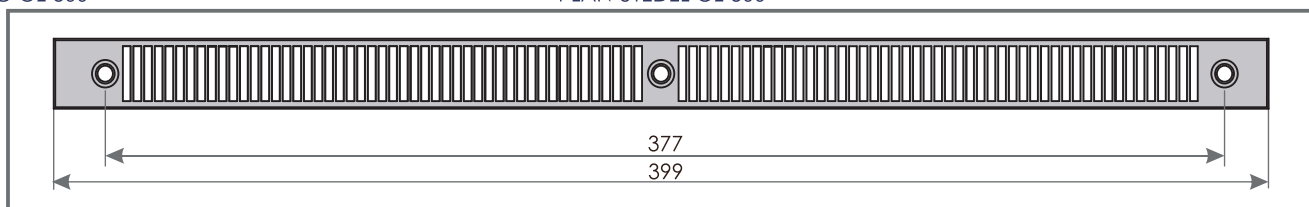

LJUDDÄMPANDE SPALTVENTIL VENTEC VT 901

I GENOMSKÄRNING VT 300

LJUDDÄMPANDE SPALTVENTIL VT 300

I GENOMSKÄRNING OZ 300

PLAN UTEDEL OZ 300

TEKNISKA EGENSKAPER

Luffflöde

23 m³/h ($\Delta p = 10$ Pa)

Ljudisolering

$D_{n,e,w} (C;C_{tr}) = 38 (-1;-1)$ dB

MONTERINGSANVISNING

VENTEC VT 901 - finns tillgänglig i följande färger

Ventil modell	VT901	VT912	VT913	VT914	VT915	VT922	VT923	VT924	VT925
Färger innedel	RAL 9003	RAL 9003	RAL 9003	RAL 9003	RAL 9003	RAL 8001	RAL 8017	RAL 7047	RAL 7016
Färger utedel	RAL 9003	RAL 8001	RAL 8017	RAL 7047	RAL 7016	RAL 8001	RAL 8017	RAL 7047	RAL 7016