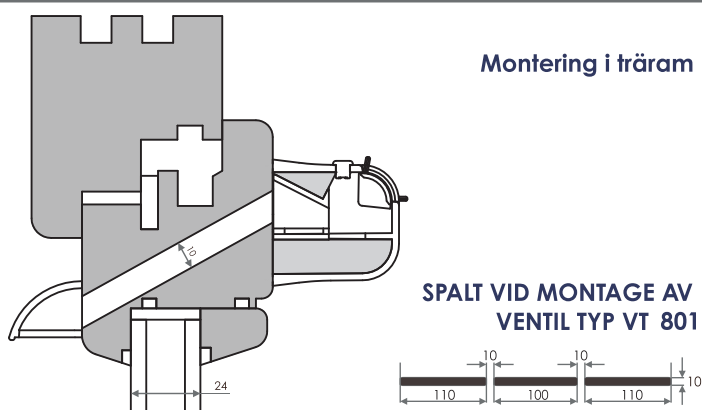

LJUDDÄMPANDE SPALTVENTIL VENTEC VT 801

I GENOMSKÄRNING OZ 400

LJUDDÄMPANDE SPALTVENTIL VT 400

I GENOMSKÄRNING OZ 100

UTEDEL STANDARD OZ 100

TEKNISKA EGENSKAPER

Luffflöde

26 m³/h ($\Delta p = 10$ Pa)

Ljudisolering

$D_{n,e,w}(C;C_{tr}) = 36 (0; 0)$ dB

MONTERINGSANVISNING

Montering i träram

Montering i PVC ram

VENTEC VT 801 - finns tillgänglig i följande färger

Ventil modell	VT801	VT812	VT813	VT814	VT815	VT822	VT823	VT824	VT825
Färger inredel	RAL 9003	RAL 9003	RAL 9003	RAL 9003	RAL 9003	RAL 8001	RAL 8017	RAL 7047	RAL 7016
Färger utedel	RAL 9003	RAL 8001	RAL 8017	RAL 7047	RAL 7016	RAL 8001	RAL 8017	RAL 7047	RAL 7016