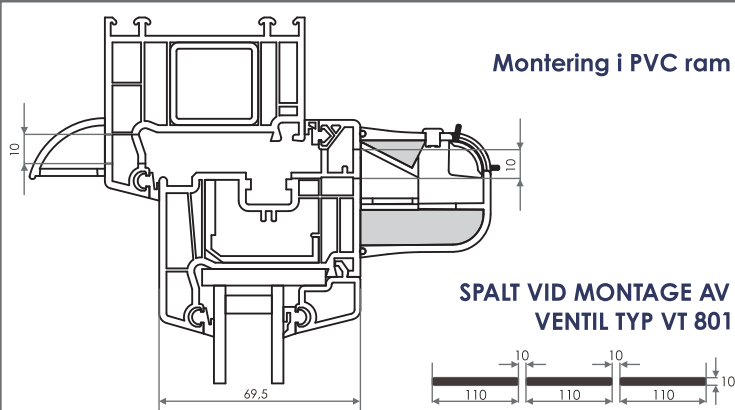

Ljudisolering

$D_{n,e,w}(C;C_{tr}) = 36 (0; 0)$ dB

MONTERINGSANVISNING

Montering i träram

Montering i PVC ram

VENTEC VT 801 - finns tillgänglig i följande färger

Ventil modell	VT801	VT812	VT813	VT814	VT815	VT822	VT823	VT824	VT825
Färger inredel	RAL 9003	RAL 9003	RAL 9003	RAL 9003	RAL 9003	RAL 8001	RAL 8017	RAL 7047	RAL 7016
Färger utedel	RAL 9003	RAL 8001	RAL 8017	RAL 7047	RAL 7016	RAL 8001	RAL 8017	RAL 7047	RAL 7016