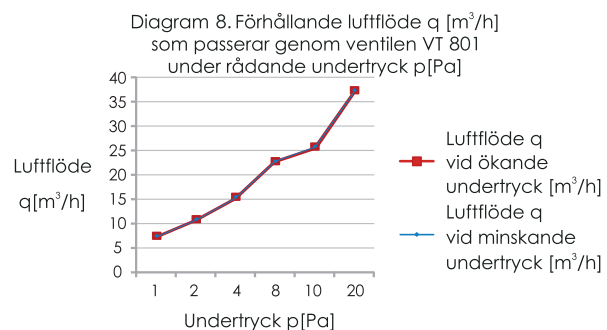

LJUDDÄMPANDE SPALTVENTIL VENTEC VT 801

TEKNISKA EGENSKAPER

Luffflöde

26 m³/h ($\Delta p = 10$ Pa)

Ljudisolering

$D_{n,e,w}(C;C_{tr}) = 36 (0; 0)$ dB

MONTERINGSANVISNING

VENTEC VT 801 - finns tillgänglig i följande färger

Ventil modell	VT801	VT812	VT813	VT814	VT815	VT822	VT823	VT824	VT825
Färger inredel	RAL 9003	RAL 9003	RAL 9003	RAL 9003	RAL 9003	RAL 8001	RAL 8017	RAL 7047	RAL 7016
Färger utedel	RAL 9003	RAL 8001	RAL 8017	RAL 7047	RAL 7016	RAL 8001	RAL 8017	RAL 7047	RAL 7016