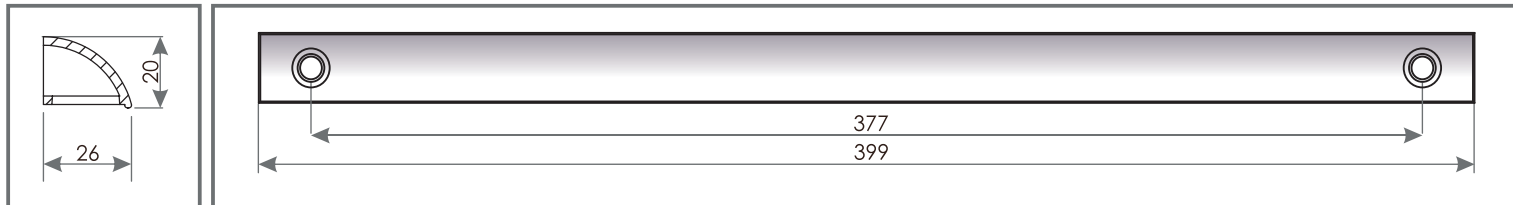

LJUDDÄMPANDE SPALTVENTIL VENTEC VT 801

I GENOMSKÄRNING OZ 400

LJUDDÄMPANDE SPALTVENTIL VT 400

I GENOMSKÄRNING OZ 100

UTEDEL STANDARD OZ 100

TEKNISKA EGENSKAPER

Luffflöde

26 m³/h ($\Delta p = 10$ Pa)

Ljudisolering

$D_{n,e,w}(C;C_{tr}) = 36 (0; 0)$ dB

MONTERINGSANVISNING

Montering i träram

Montering i PVC ram

VENTEC VT 801 - finns tillgänglig i följande färger

Ventil modell	VT801	VT812	VT813	VT814	VT815	VT822	VT823	VT824	VT825
Färger inredel	RAL 9003	RAL 9003	RAL 9003	RAL 9003	RAL 9003	RAL 8001	RAL 8017	RAL 7047	RAL 7016
Färger utedel	RAL 9003	RAL 8001	RAL 8017	RAL 7047	RAL 7016	RAL 8001	RAL 8017	RAL 7047	RAL 7016