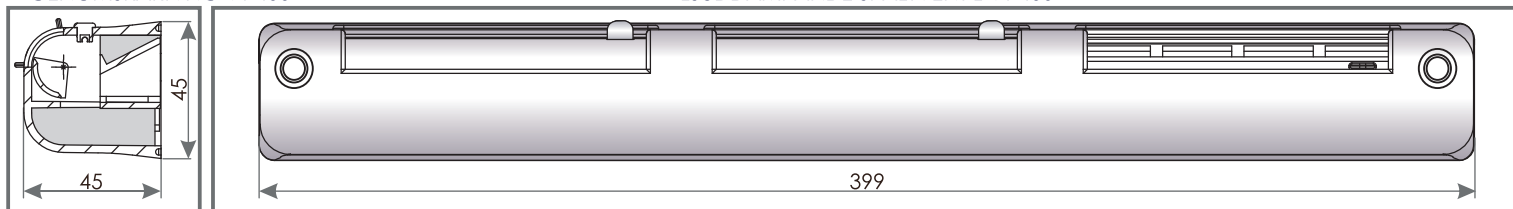

LJUDDÄMPANDE SPALTVENTIL VENTEC VT 801

I GENOMSKÄRNING OZ 400

LJUDDÄMPANDE SPALTVENTIL VT 400

I GENOMSKÄRNING OZ 100

UTEDEL STANDARD OZ 100

TEKNISKA EGENSKAPER

Luffflöde

26 m³/h ($\Delta p = 10$ Pa)

Ljudisolering

$D_{n,e,w}(C;C_{tr}) = 36 (0; 0)$ dB

MONTERINGSANVISNING

Montering i träram

Montering i PVC ram

VENTEC VT 801 - finns tillgänglig i följande färger

Ventil modell	VT801	VT812	VT813	VT814	VT815	VT822	VT823	VT824	VT825
Färger inredel	RAL 9003	RAL 9003	RAL 9003	RAL 9003	RAL 9003	RAL 8001	RAL 8017	RAL 7047	RAL 7016
Färger utedel	RAL 9003	RAL 8001	RAL 8017	RAL 7047	RAL 7016	RAL 8001	RAL 8017	RAL 7047	RAL 7016