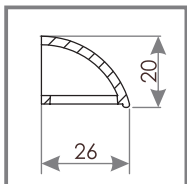

СЕЧЕНИЕ OZ 100

НАРУЖНЫЙ КОЗЫРЕК OZ 100

СЕЧЕНИЕ OZ 300