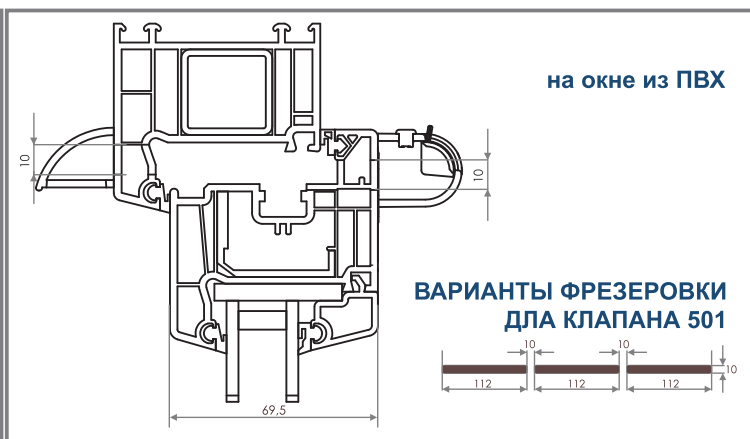

30 м³/ч (Δр = 10 Па)

Звукоизоляция

32 дБ

График 3. Зависимость потока воздуха q (м³/ч), протекающего через клапан VT 501, от разницы давления p (Па)

МОНТАЖ

VENTEC VT 501 - цветové решения

Тип	VT501	VT512	VT513	VT514	VT515	VT522	VT523	VT524	VT525
Цвет внутреннего клапана	RAL 9003	RAL 9003	RAL 9003	RAL 9003	RAL 9003	RAL 8001	RAL 8017	RAL 7012	RAL 7016
Цвет наружного козырька	RAL 9003	RAL 8001	RAL 8017	RAL 7012	RAL 7016	RAL 8001	RAL 8017	RAL 7012	RAL 7016