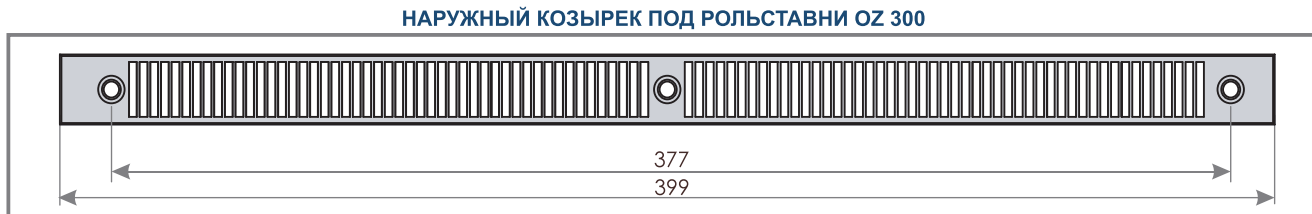

ПРИТОЧНЫЙ КЛАПАН VENTEC VT 501

СЕЧЕНИЕ VT 500

СЕЧЕНИЕ OZ 100

НАРУЖНЫЙ КОЗЫРЕК OZ 100

СЕЧЕНИЕ OZ 300

НАРУЖНЫЙ КОЗЫРЕК ПОД РОЛЬСТАВНИ OZ 300

ХАРАКТЕРИСТИКА

Поток воздуха

30 м³/ч (Δр = 10 Па)

Звукоизоляция

32 дБ

График 3. Зависимость потока воздуха q (м³/ч), протекающего через клапан VT 501, от разницы давления p (Па)

МОНТАЖ

VENTEC VT 501 - цветové решения

Тип	VT501	VT512	VT513	VT514	VT515	VT522	VT523	VT524	VT525
Цвет внутреннего клапана	RAL 9003	RAL 9003	RAL 9003	RAL 9003	RAL 9003	RAL 8001	RAL 8017	RAL 7012	RAL 7016
Цвет наружного козырька	RAL 9003	RAL 8001	RAL 8017	RAL 7012	RAL 7016	RAL 8001	RAL 8017	RAL 7012	RAL 7016