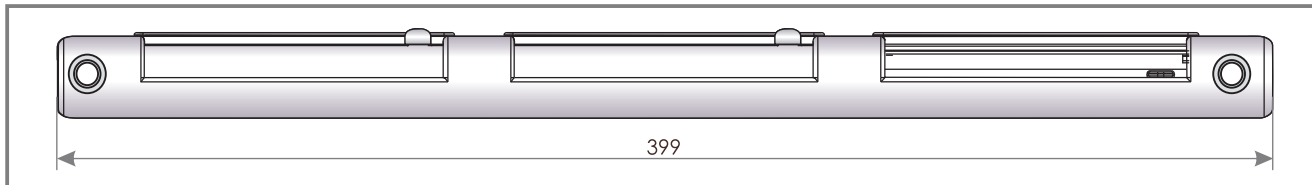

ПРИТОЧНЫЙ КЛАПАН VENTEC VT 501

СЕЧЕНИЕ VT 500

СЕЧЕНИЕ OZ 100

НАРУЖНЫЙ КОЗЫРЕК OZ 100

СЕЧЕНИЕ OZ 300

НАРУЖНЫЙ КОЗЫРЕК ПОД РОЛЬСТАВНИ OZ 300

ХАРАКТЕРИСТИКА

Поток воздуха

30 м³/ч (Δр = 10 Па)

Звукоизоляция

32 дБ

График 3. Зависимость потока воздуха q (м³/ч), протекающего через клапан VT 501, от разницы давления p (Па)

МОНТАЖ

VENTEC VT 501 - цветové решения

Тип	VT501	VT512	VT513	VT514	VT515	VT522	VT523	VT524	VT525
Цвет внутреннего клапана	RAL 9003	RAL 9003	RAL 9003	RAL 9003	RAL 9003	RAL 8001	RAL 8017	RAL 7012	RAL 7016
Цвет наружного козырька	RAL 9003	RAL 8001	RAL 8017	RAL 7012	RAL 7016	RAL 8001	RAL 8017	RAL 7012	RAL 7016