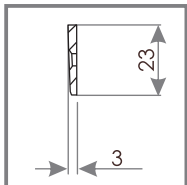

ПРИТОЧНЫЙ КЛАПАН VENTEC VT 501

СЕЧЕНИЕ VT 500

СЕЧЕНИЕ OZ 100

НАРУЖНЫЙ КОЗЫРЕК OZ 100

СЕЧЕНИЕ OZ 300

НАРУЖНЫЙ КОЗЫРЕК ПОД РОЛЬСТАВНИ OZ 300

ХАРАКТЕРИСТИКА

Поток воздуха

30 м³/ч (Δр = 10 Па)

Звукоизоляция

32 дБ

График 3. Зависимость потока воздуха q (м³/ч), протекающего через клапан VT 501, от разницы давления p (Па)

МОНТАЖ

VENTEC VT 501 - цветové решения

Тип	VT501	VT512	VT513	VT514	VT515	VT522	VT523	VT524	VT525
Цвет внутреннего клапана	RAL 9003	RAL 9003	RAL 9003	RAL 9003	RAL 9003	RAL 8001	RAL 8017	RAL 7012	RAL 7016
Цвет наружного козырька	RAL 9003	RAL 8001	RAL 8017	RAL 7012	RAL 7016	RAL 8001	RAL 8017	RAL 7012	RAL 7016