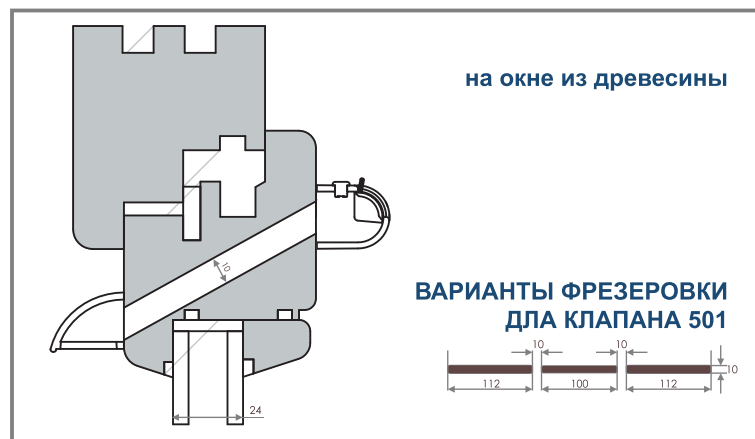

30 м³/ч (Δр = 10 Па)

Звукоизоляция

32 дБ

График 3. Зависимость потока воздуха q (м³/ч), протекающего через клапан VT 501, от разницы давления p (Па)

МОНТАЖ

VENTEC VT 501 - цветové решения

Тип	VT501	VT512	VT513	VT514	VT515	VT522	VT523	VT524	VT525
Цвет внутреннего клапана	RAL 9003	RAL 9003	RAL 9003	RAL 9003	RAL 9003	RAL 8001	RAL 8017	RAL 7012	RAL 7016
Цвет наружного козырька	RAL 9003	RAL 8001	RAL 8017	RAL 7012	RAL 7016	RAL 8001	RAL 8017	RAL 7012	RAL 7016