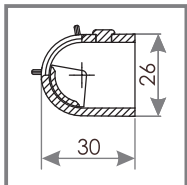

ПРИТОЧНЫЙ КЛАПАН VENTEC VT 501

СЕЧЕНИЕ VT 500

СЕЧЕНИЕ OZ 100

НАРУЖНЫЙ КОЗЫРЕК OZ 100

СЕЧЕНИЕ OZ 300

НАРУЖНЫЙ КОЗЫРЕК ПОД РОЛЬСТАВНИ OZ 300

ХАРАКТЕРИСТИКА

Поток воздуха